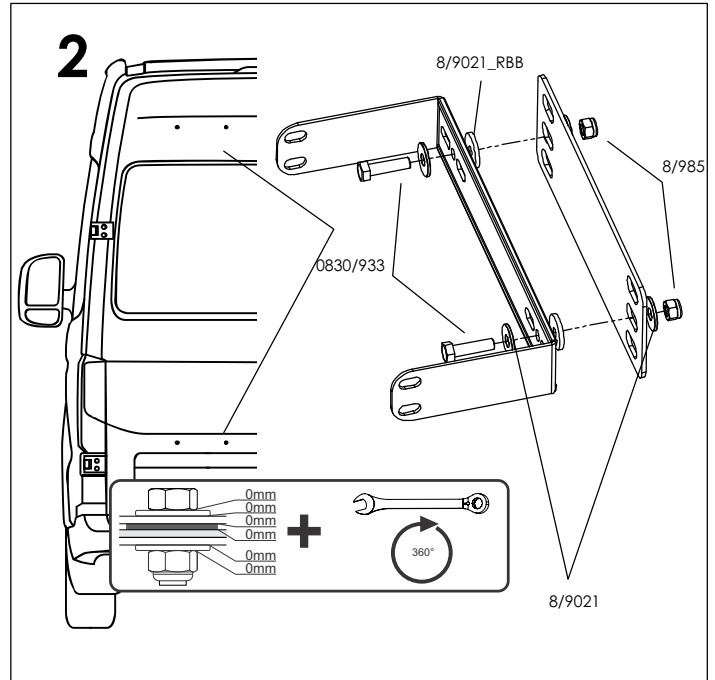

CODE CODE KODE CÓDIGO	LG169	MODEL MODÈLE MODELL MODELO	0434
--------------------------------	-------	-------------------------------------	------

VOLKSWAGEN CRAFTER /MAN TGE H2

Assembly instructions: Read first!
 Montagehandleiding: Eerst lezen!
 Instruction de montage: Lire en premier!
 Montageanleitung: Zuerst lesen!
 Istruzioni di montaggio: Leggere per primo!