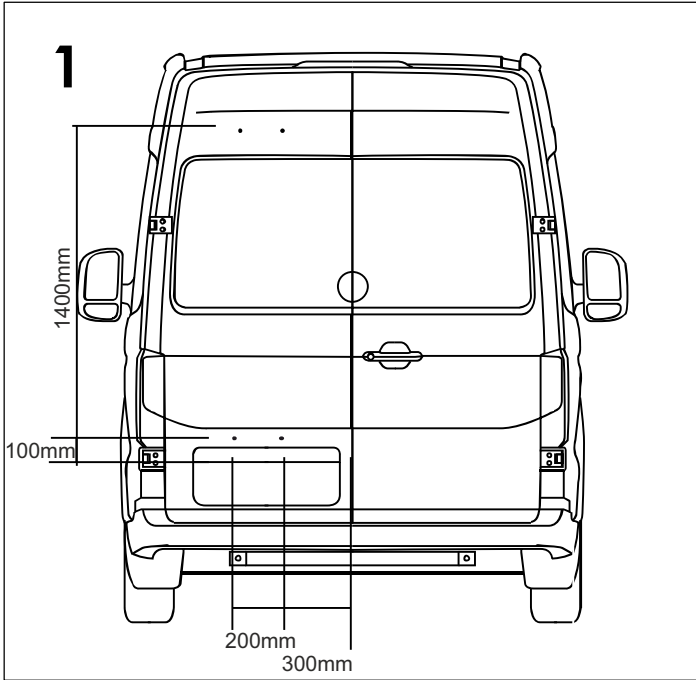

CODE CODE KODE CÓDIGO	LG169	MODEL MODÈLE MODELL MODELO	0435

VOLKSWAGEN CRAFTER /MAN TGE H3

Assembly instructions: Read first!
Montagehandleiding: Eerst lezen!
Instruction de montage: Lire en premier!
Montageanleitung: Zuerst lesen!
Istruzioni di montaggio: Leggere per primo!