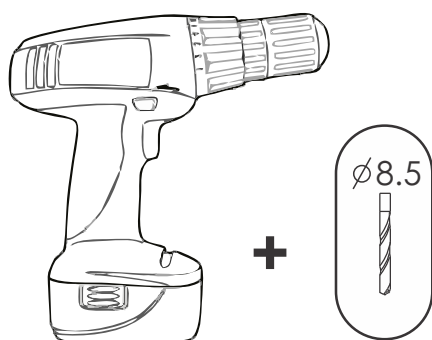

Mounting instructions: Read first! - Montagehandleiding: Eerst lezen! - Instruction de montage: Lire en premier!
Einbauanleitung: Zuerst lesen! - Istruzioni di montaggio: Leggere per primo - Instrucciones de montaje: Leer primero!

TOOLS - GEREEDSCHAP - OUTILS - WERKZEUG - STRUMENTI - INSTRUMENTOS