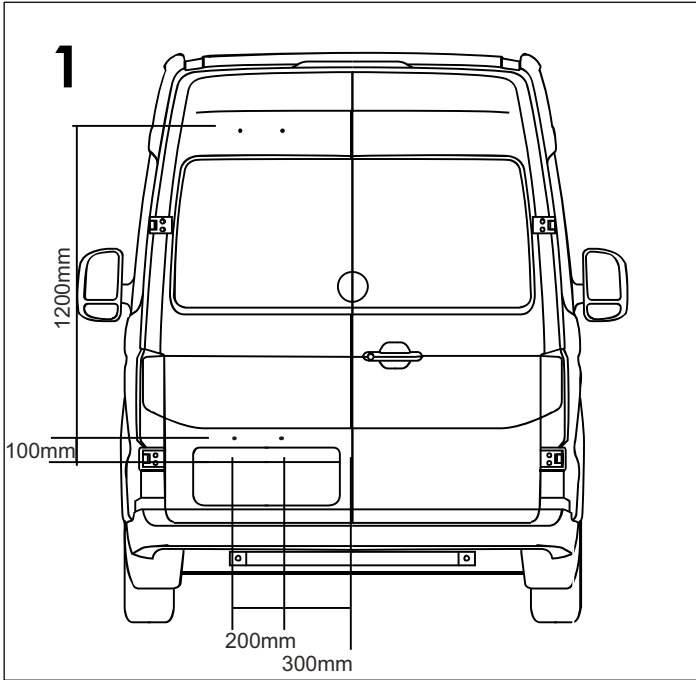

CODE CODE KODE CÓDIGO	LG169	MODEL MODÈLE MODELL MODELO	0434
--------------------------------	-------	-------------------------------------	------

VOLKSWAGEN CRAFTER /MAN TGE H2

Assembly instructions: Read first!
 Montagehandleiding: Eerst lezen!
 Instruction de montage: Lire en premier!
 Montageanleitung: Zuerst lesen!
 Istruzioni di montaggio: Leggere per primo!