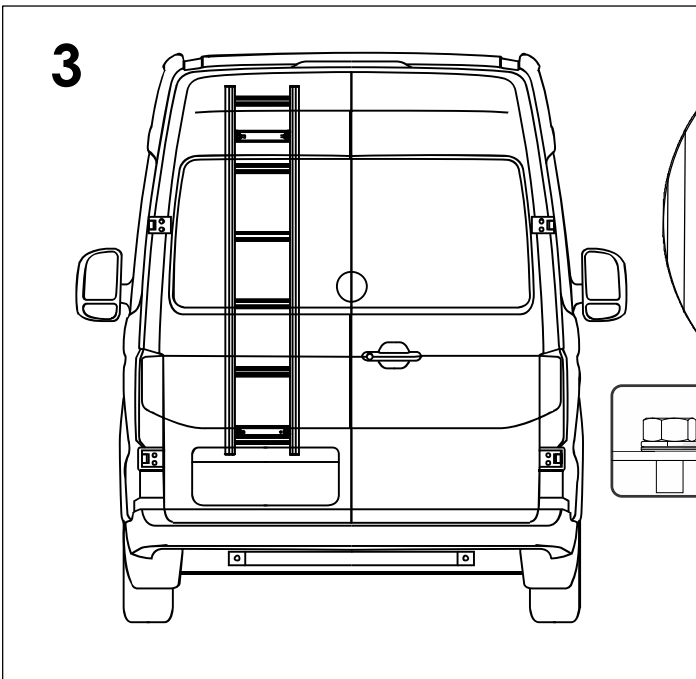

CODE CODE KODE CÓDIGO	LG169	MODEL MODÈLE MODELL MODELO	0434
--------------------------------	-------	-------------------------------------	------

VOLKSWAGEN CRAFTER /MAN TGE H2

Assembly instructions: Read first!
 Montagehandleiding: Eerst lezen!
 Instruction de montage: Lire en premier!
 Montageanleitung: Zuerst lesen!
 Istruzioni di montaggio: Leggere per primo!